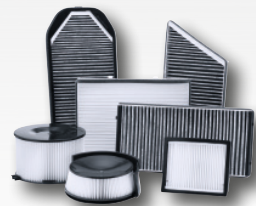

PRODUKTÜBERSICHT PKW

BREMSE

- Bremsbeläge
- Bremssättel
- Bremsscheiben
- Bremsschläuche

ELEKTRIK

- ABS-Sensoren
- Adapter & Stecker
- Fahrzeuglampen
- Kabelbinder

FAHRWERK

- Antriebswellen
- Federn
- Federbeine
- Luftfederung
- Radlager
- Stoßdämpfer

FILTER

- Innenraumfilter

MOTOR

- Flexrohre

ZUBEHÖR

- Fahrradträger
- Dachbox
- Schlauchschellen

KAROSSERIE

- Heckklappendämpfer

COREXX

Exklusive Handelsmarke

ad-AUTOTEILE-CARGO GmbH & Co. KG

Am Victoria-Turm 2, 68163 Mannheim, Germany

Tel.: 0621-86080-0, info@corexx.eu

WWW.COREXX.EU

EXKLUSIV BEI IHREM **CARAT-HÄNDLER**